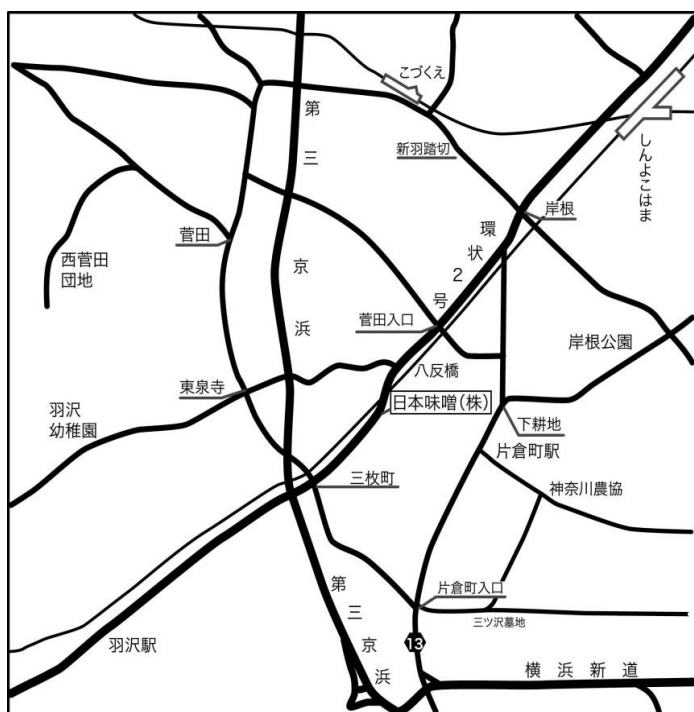

か ね じ ょ う み そ 歳 末 感 謝 直 売

1 2 月 2 3 日 (土)

9 : 0 0 ~ 1 5 : 0 0 まで

15種類の味噌 味見して決めてください
房州館山直送(海産物 生花)14時まで
クリスマス・正月用に、ずわい蟹、たらば蟹
特大えび、かずのこ、いくら 多数揃えてあります
地元羽沢の朝採れ野菜直売
米全品特売 無添加切り餅 販売

- ①もれなく粗品進呈
- ②抽選で限定仕込味噌
- ③ギフトセット特売
- ④各種たれ特別価格
- ⑤みそたまり¥300→¥210
- ⑥練あん(こし・つぶ)販売
- ⑦焼海苔特売

みそ3kg以上(特売品を除く)お買い上げの方
十二種雑穀味噌300g進呈

かねじょうみそ
日本味噌株式会社
神奈川県三枚町364
TEL:045-381-7651
バス停 八反橋徒歩3分
駐車場あります。

弊社の前の道路は制限速度40km/hです。速度超過にお気をつけ下さい。