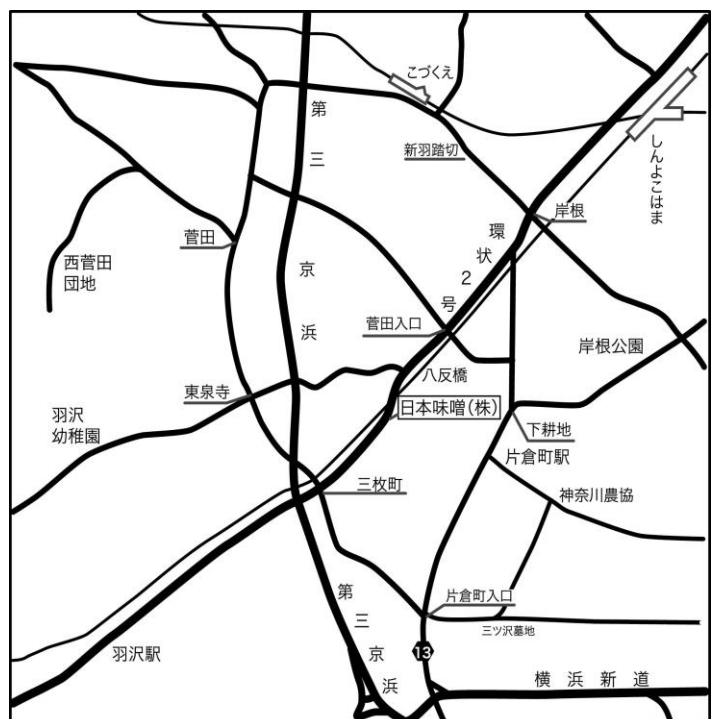

かねじょうみそ 工場直売

6月30日(土)

9:00～15:00まで

15種類の味噌 味見して決めてください
房州館山直送 (海産物 生花) 13時まで
房州近海 真あじの開き、くじらのたれ 大特価
地元羽沢の朝採れ野菜直売
生産者限定米、ゆめぴりか、新潟こしひかり特売
自家製塩麴 醤油米こうじ 好評発売中
焼肉のたれ 特別価格¥260 → ¥200
もれなく粗品進呈

かねじょうみそ

日本味噌株式会社

神奈川県三枚町364

TEL:045-381-7651

バス停 八反橋徒歩3分

駐車場あります。

弊社の前の道路は制限速度40km/hです。

速度超過にお気をつけ下さい。

毎月最終土曜日に行ないます