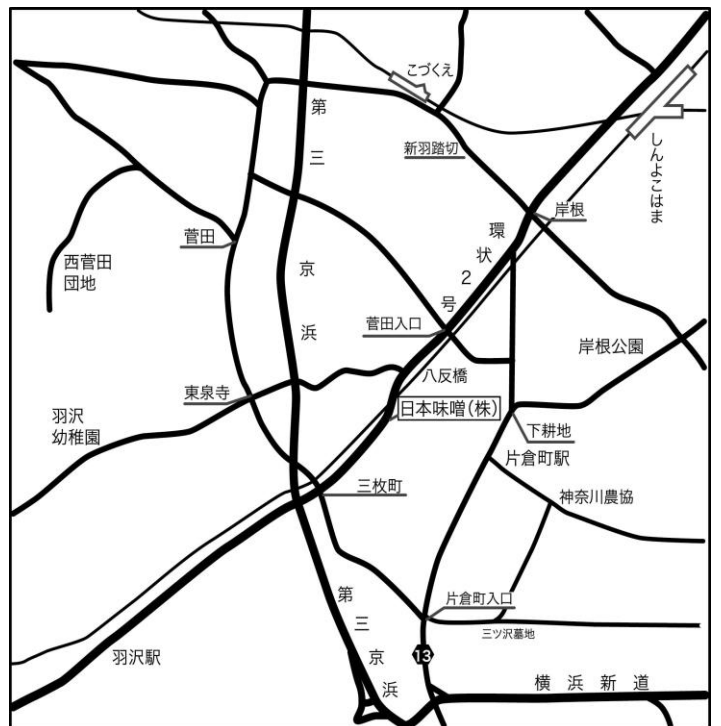

かねじょうみそ 工場直売

11月24日(土)

9:00～15:00まで

15種類の味噌 味見して決めてください
房州 館山直送 (海産物 生花) 13時まで
化粧箱 ずわい蟹 2kgで3Lサイズ 6肩入 6,800円

ずわい蟹 2肩入 1パック 880円

地元羽沢の朝採れ野菜直売
生産者限定米、ゆめぴりか、新潟こしひかり特売
自家製塩麴 醤油米こうじ 好評発売中
ゆずポン酢 特別価格 ¥260 → ¥200

もれなく粗品進呈

かねじょうみそ

日本味噌株式会社

神奈川県三枚町364

TEL:045-381-7651

バス停 八反橋徒歩3分

駐車場あります。

弊社の前の道路は制限速度40km/hです。

速度超過にお気をつけ下さい。

毎月最終土曜日に行ないます